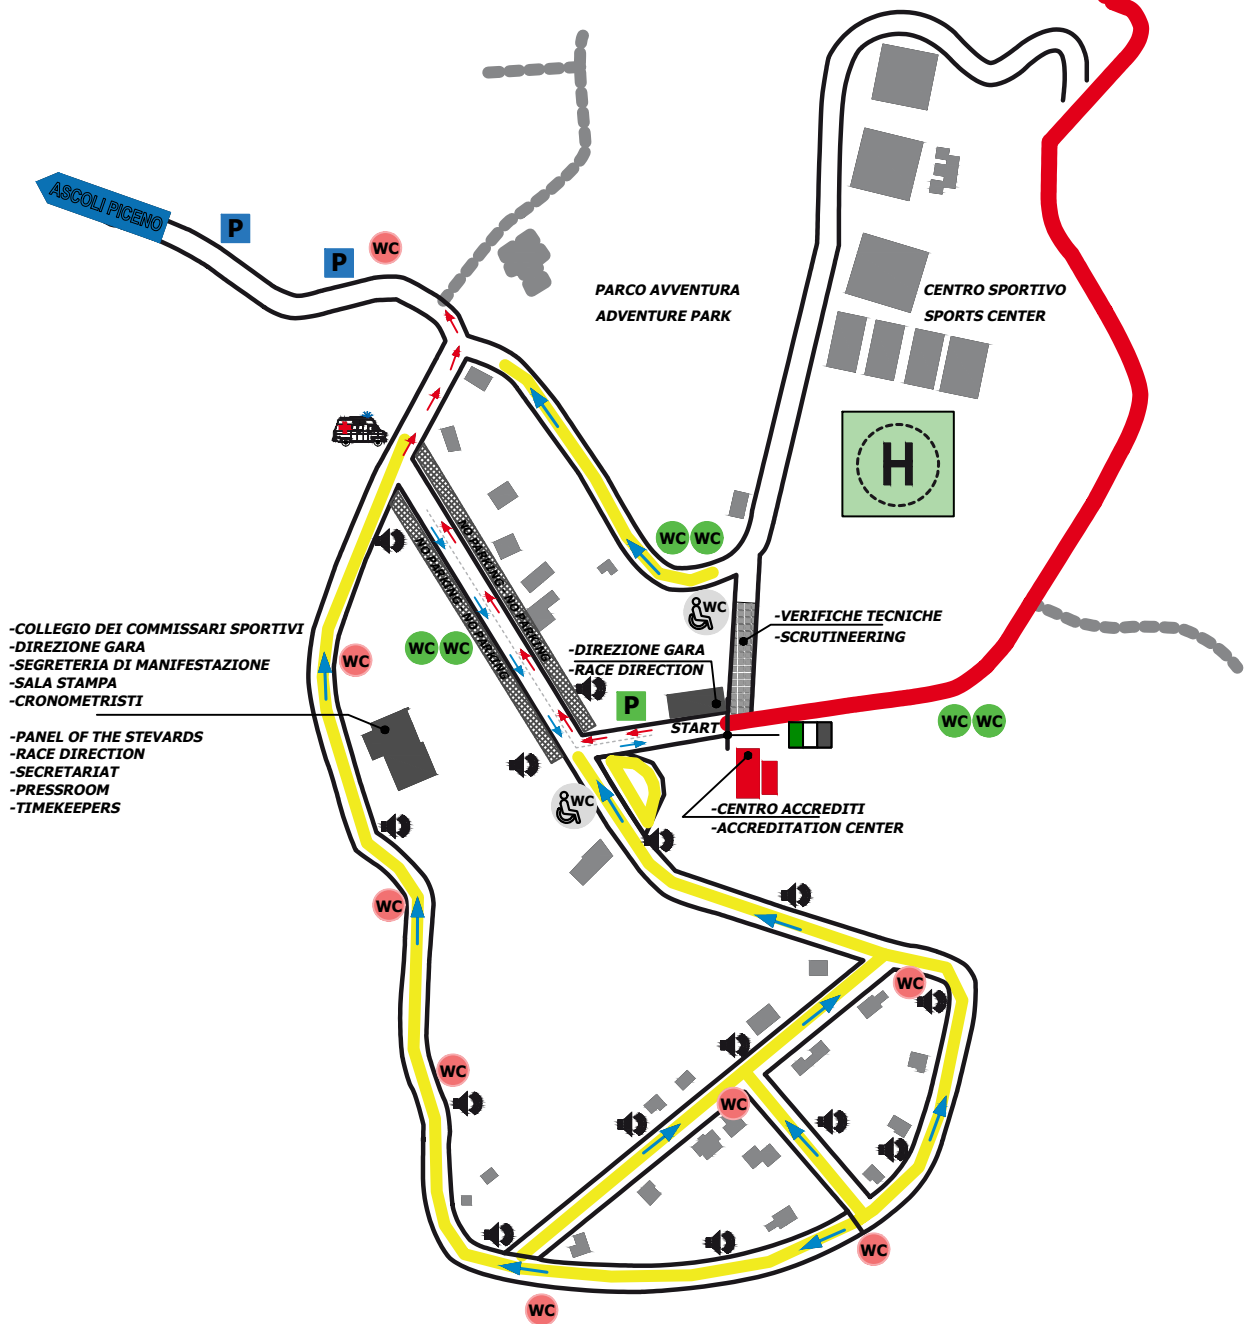

Planimetria parco assistenza - partenza

Assistance park plan & departure

LEGENDA INFORMATION

-wc -wc	-parcheggio per il pubblico -parking for public	-senso di marcia paddock (max 30 km/h) -sense of circulation paddock (max 30 km/h)
-wc mobile -wc mobile	-parcheggio organizzazione -parking organization	-itinerario di evacuazione -evacuation route
-wc disabili -wc handicap	-paddock vetture gara -paddock racing cars	-preallineamento vetture -pre-alignment of cars
-piazza elicottero -helicopter stand	-spazi riservati organizzazione -reserved space organization	-impianto fonica -audio system